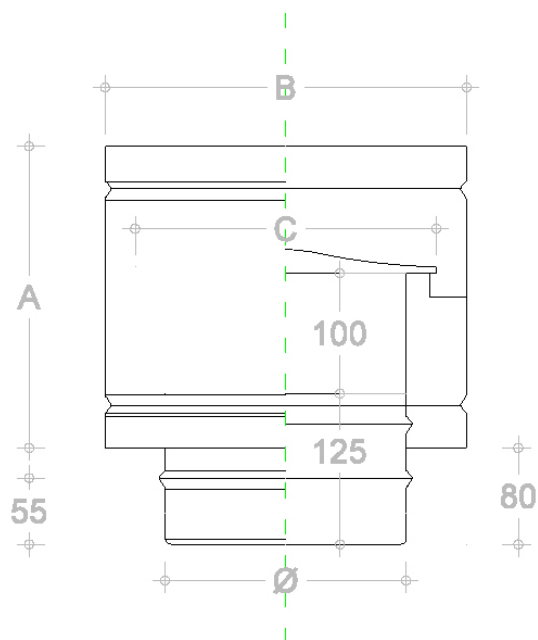

Materiali Impiegati: Lamiera Zincata spessore mm 0.6; Acciaio Inox 304 AISI (L20060) spessore mm 0.6; Rame spessore mm 0.6.

APPLICAZIONI

Utilizzo: espulsione fumi derivanti dai processi combustivi di legna, gas metano e gasolio, anche in zone mediamente o molto ventilate.

LISTINO - TERMINALE A BOTTE TONDO - COD.ART. 15

Dimensione	Zinco	Inox	Rame
Ø 80	€ 24,62	€ 32,82	€ 76,70
Ø 100	€ 26,24	€ 35,49	€ 82,60
Ø 120	€ 28,48	€ 38,15	€ 89,68
Ø 130	€ 28,84	€ 38,82	€ 98,18
Ø 140	€ 29,47	€ 47,96	€ 104,43
Ø 150	€ 29,83	€ 48,80	€ 112,10
Ø 160	€ 30,73	€ 49,69	€ 118,35
Ø 180	€ 32,08	€ 60,87	€ 127,79
Ø 200	€ 32,44	€ 65,20	€ 141,36
Ø 220	€ 33,34	€ 67,20	€ 164,96
Ø 230	€ 33,79	€ 68,38	€ 168,74
Ø 250	€ 34,06	€ 69,80	€ 174,64
Ø 300	€ 37,56	€ 85,30	€ 212,40
Ø 350	€ 43,40	€ 98,20	€ 259,60
Ø 400	€ 49,96	€ 110,30	€ 304,44
Ø 450	€ 56,43	€ 130,80	€ 348,10

I prezzi riportati sul sito possono subire variazioni senza preavviso.

SCHEDA TECNICA - TERMINALE A BOTTE TONDO - COD.ART. 15

Diametro	A	B	C	Peso	Conf.
80	150	180	150	kg 0,90	23x23x38
100	165	200	150	kg 1,05	38x38x48
120	165	220	170	kg 1,15	38x38x48
130	165	230	180	kg 1,20	38x38x48
140	200	240	190	kg 1,25	38x38x48
150	200	250	200	kg 1,30	38x38x48
160	200	260	210	kg 1,55	38x38x48
180	200	280	230	kg 2,20	38x38x48
200	250	315	250	kg 2,30	38x38x48
220	250	370	300	Kg 2,45	38x38x48
230	250	380	300	kg 2,60	44x44x48
250	250	400	325	kg 3,15	44x44x48
300	330	450	375	kg 3,50	44x44x48
350	330	530	440	kg 3,85	53x53x46
400	400	580	490	kg 4,20	60x60x48
450	400	630	540	kg 4,60	65x65x45